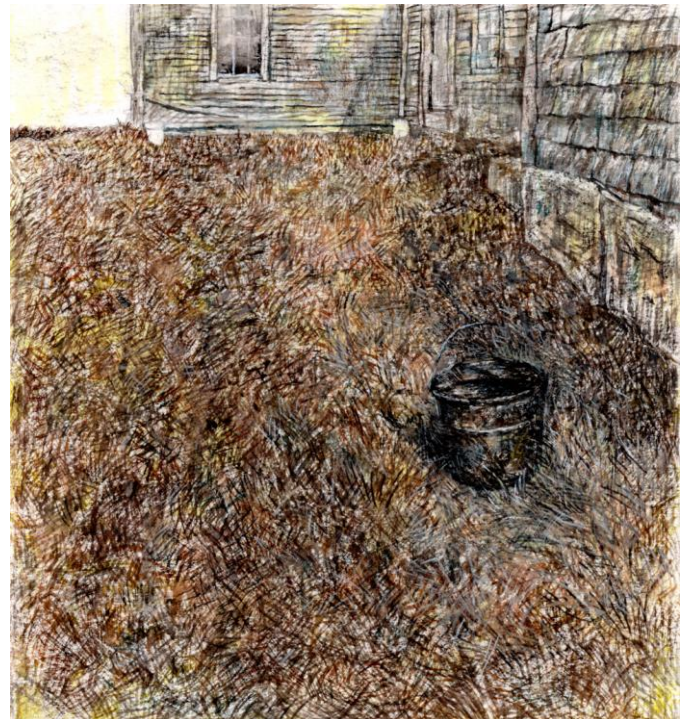

12月企画講座

ドライブラシで風景を描こう

ドライブラシという技法を利用し、アメリカン・リアリズムの代表的な画家であるアンドリュー・ワイエスの透明水彩作品を模写する企画です。

短時間で完成できるように簡略化してありますので、ぜひ皆様ご参加ください。

ドライブラシとは、筆に水分をあまり含ませず、紙に対して絵具をかすらせるように着色する技法です。木の幹や水面など、様々なモチーフの質感描写に効果的です。

- 開催日程・・・12月15日(金)～12月21日(木)
- 開催時間・・・朝 平日 10時30分～ 土日 開催ナシ
- 昼 平日 13時45分～ 土日 開催ナシ
- 夜 平日 18時45分～ 土日 16時45分～
- ※ 参加ご希望の方は時間厳守でお願いします ※